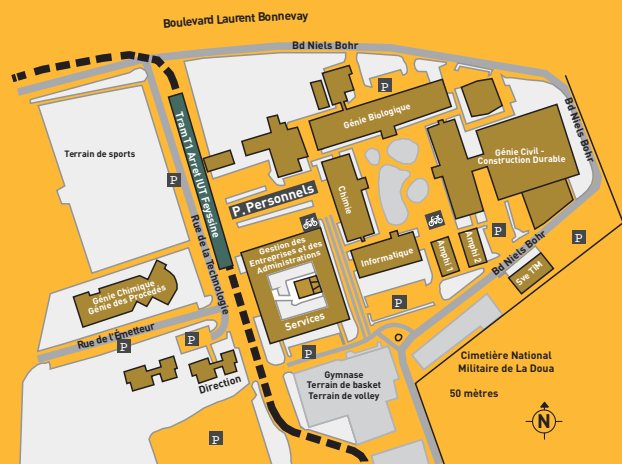

DÉPARTEMENT

- Génie Biologique

SITE VILLEURBANNE DOUA

1, rue de la Technologie
69622 Villeurbanne Cedex

DÉPARTEMENTS

- Chimie
- Génie Biologique
- Génie Chimique - Génie des Procédés
- Génie Civil Construction Durable
- Gestion des Entreprises et des Administrations
- Informatique