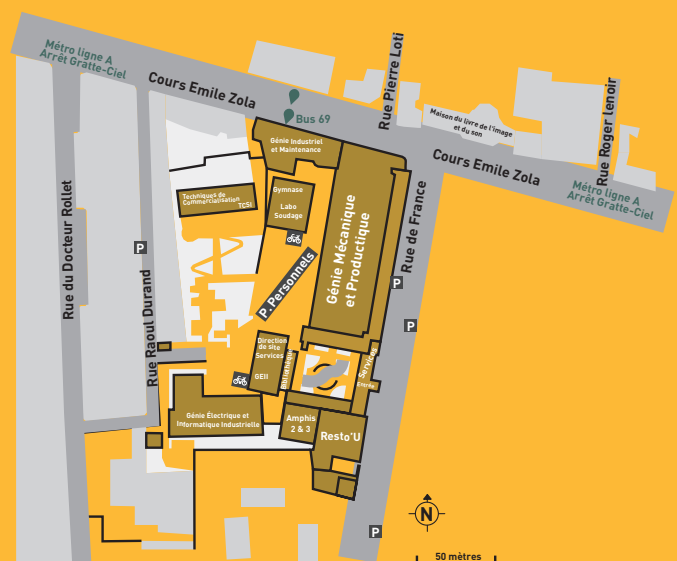

SITE VILLEURBANNE GRATTE-CIEL

17, rue France
69627 Villeurbanne Cedex

DÉPARTEMENTS

- Génie Électrique et Informatique Industrielle
- Génie Industriel et Maintenance
- Génie Mécanique et Productique
- Techniques de Commercialisation
- Techniques de Commercialisation
- Orientation Systèmes Industriels