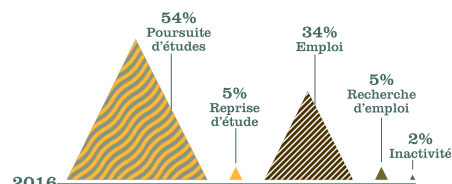

OU ÉQUIVALENT

→ POSSIBILITÉ DUT ANNÉE SPÉCIALE

STATISTIQUES JUIN 2017, DIPLÔMÉS 2014

TAUX DE RETOUR : 70,8% (129 RÉPONDANTS)

ORIGINE DE FORMATION DES RÉPONDANTS

SITUATION DES RÉPONDANTS AU MOMENT DE L'ENQUÊTE