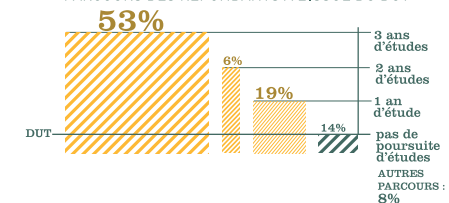

1918 €

salaire net moyen mensuel hors prime

1000 € 3000 €

CONTACTS

Lieu de formation
Villeurbanne Doua
1, rue de la Technologie
69622 Villeurbanne cedex

Chef de département
Anthony BUSSON

Secrétariat, scolarité
Tél : 04 72 69 21 82
Mail : iutdoua.info@univ-lyon1.fr
Web : iut.univ-lyon1.fr/infodoua

OBJECTIFS DU DIPLÔME

Former des professionnels de l'informatique, compétents au plan technologique, capables de réaliser et maintenir des logiciels, de gérer des projets de développement informatique, de garantir le bon fonctionnement des réseaux et également d'échanger avec les utilisateurs. Dotés de compétences assez larges, les futurs diplômés administrent des réseaux, des bases de données, gèrent les parcs informatiques, développent des utilitaires métiers, assurent assistance et formation aux utilisateurs de l'informatique. Ils sont capables de s'adapter à l'évolution rapide des techniques dans un domaine en constante évolution.

INSERTION PROFESSIONNELLE

Les diplômés sont capables d'analyser un problème, d'assurer la programmation de sa solution, de choisir un matériel informatique, de choisir ou de concevoir des logiciels au sein du service informatique d'une entreprise industrielle, commerciale, d'une administration ou encore d'une société de services en ingénierie informatique (SSII).

- Développeur,
- Analyste programmeur,
- Développeur web,

- Ingénieur d'études et de développement,
- Technicien informatique,
- Administrateur systèmes et réseaux.

POURSUITES D'ÉTUDES

- Licences professionnelles,
- Écoles d'ingénieurs,
- Licences universitaires,
- Études à l'étranger,
- Écoles de commerce.

DUT ANNÉE SPÉCIALE

Le DUT est accessible aux personnes titulaires d'un diplôme ou d'un niveau Bac+2 et souhaitant acquérir une double compétence ou effectuer une reconversion professionnelle.

CONTACTS

Lieu de formation
Bourg-en-Bresse
71, rue Peter Fink
01000 Bourg-en-Bresse

Chef de département
Brice EFFANTIN-DIT-TOUSSAINT

Secrétariat, scolarité
Tél : 04 74 45 50 59
Mail : iutbourg.info@univ-lyon1.fr
Web : iut.univ-lyon1.fr/infobourg

ORGANISATION DE LA FORMATION

Durée de la formation : 4 semestres

Le DUT offre un programme pluridisciplinaire (informatique, mathématiques, économie, langue) afin de garantir une bonne insertion dans le monde professionnel et permettre d'envisager une progression professionnelle satisfaisante au cours du temps.

Un stage en entreprise de 10 semaines minimum est obligatoire en fin de formation.

Le programme d'enseignement sur 2 ans comprend :

ENSEIGNEMENT GÉNÉRAL

Mathématiques, Économie, Organisation et gestion, Anglais, Expression et communication.

ENSEIGNEMENT DE L'INFORMATIQUE