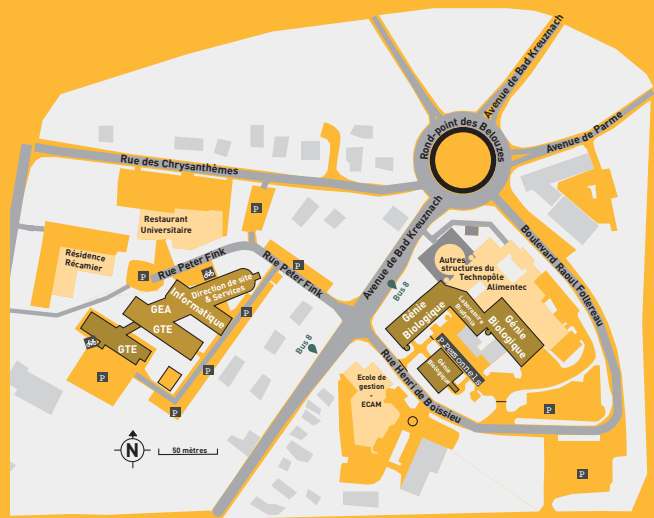

DÉPARTEMENT

- Génie Biologique

SITE VILLEURBANNE DOUA

1, rue de la Technologie
69622 Villeurbanne Cedex

DÉPARTEMENTS

- Chimie
- Génie Biologique
- Génie Chimique - Génie des Procédés
- Génie Civil Construction Durable
- Gestion des Entreprises et des Administrations
- Informatique