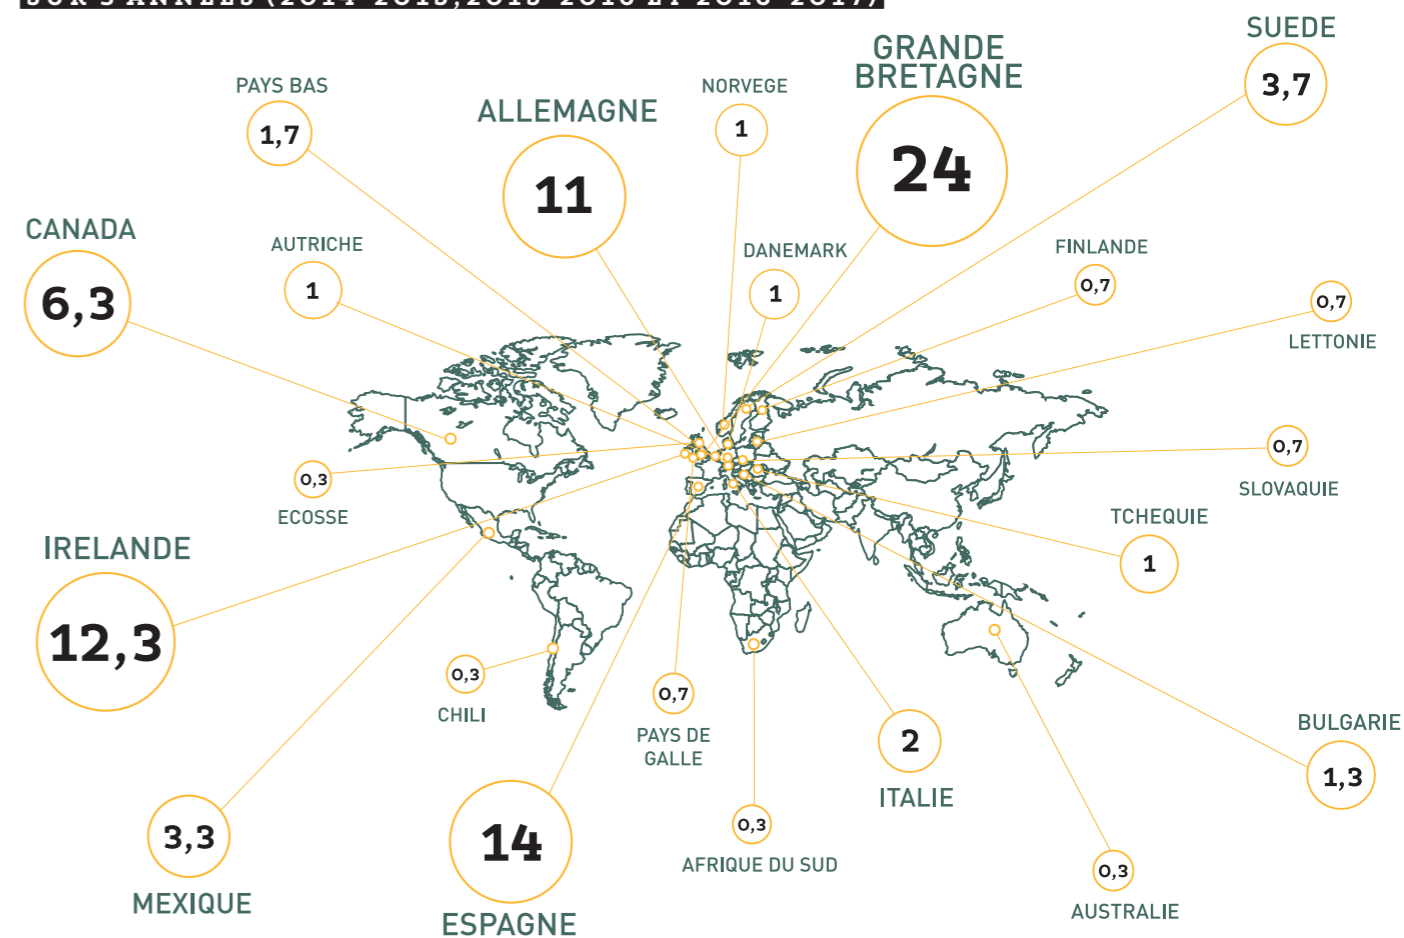

FINANCEMENTS

Diverses aides financières sont possibles en fonction des destinations :

- Bourse Explo'ra : délivrée par le Conseil Régional Auvergne-Rhône-Alpes,
- Bourses ERASMUS, bourse OFAJ pour l'Allemagne, bourse OFQJ pour le Québec.

D'autres aides existent. Ces aides sont par nature évolutives, renseignez-vous auprès du service IMI.

LES RELATIONS INTERNATIONALES

Le service Ingénierie Mobilité Internationale (IMI) de l'IUT Lyon 1 est chargé de la coordination de l'ensemble des activités internationales et propose une aide dans la mise en place de projets de mobilité des étudiants de l'IUT Lyon 1.

L'IUT a développé depuis de nombreuses années une politique volontariste de partenariats avec plus de 70 universités étrangères qui accueillent nos étudiants dans des cursus correspondant à leur spécialité d'origine.

La mobilité internationale des étudiants d'IUT peut revêtir différentes formes :

- Stage de DUT à l'étranger,
- Semestre 4 à l'étranger,
- Année post-DUT à l'étranger : DUETI (voir ci-contre).

MOBILITÉ SORTANTE DES ÉTUDIANTS DE L'IUT LYON 1 EN MOYENNE SUR 3 ANNÉES (2014-2015, 2015-2016 ET 2016-2017)