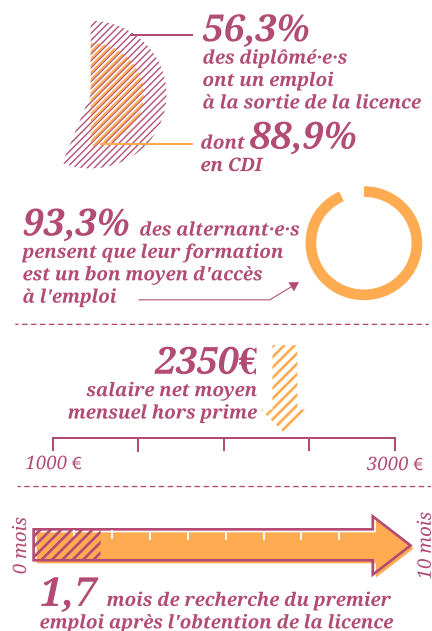

## PUBLICS CONCERNÉS

- EFFECTIF 16 ALTERNANT·E·S
- PRÉ-REQUIS BAC +2

→ STATUT :

CONTRAT D'APPRENTISSAGE OU CONTRAT DE PROFESSIONNALISATION, PLAN DE DÉVELOPPEMENT DES COMPÉTENCES, PROJET DE TRANSITION PROFESSIONNELLE (EX-CIF), VALIDATION DES ACQUIS DE L'EXPÉRIENCE.

## STATISTIQUES JUIN 2020 DIPLÔMÉ·E·S 2017

TAUX DE RETOUR DE 80%  
16 RÉPONDANT·E·S